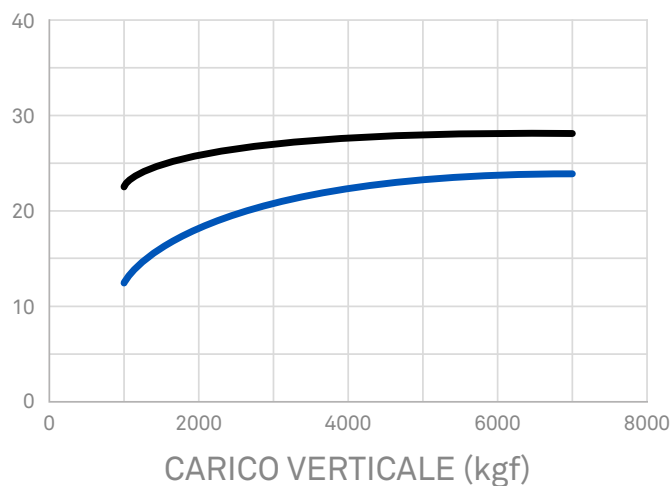

- Minore costo orario e installazione più rapida

DIMENSIONE PNEUMATICO	DIMENSIONE CERCHIO	DIMENSIONE EFFETTIVA DEL PNEUMATICO			TALLONE		CAPACITÀ DI CARICO [kg] [lb]						
							Carrelli elevatori controbilanciati				Altri veicoli		
		D.E. [mm] [in]	L.S. [mm] [in]	P.B. [mm] [32nd]	Ruota di carico		Ruota sterzante		6 km/h 4 mph	10 km/h 6 mph	25 km/h 16 mph	0 km/h 0 mph	
					15 km/h 9 mph	25 km/h 16 mph	25 km/h 16 mph	6 km/h 4 mph					10 km/h 6 mph
31x10-20 (10-16.5)	7.50	781	237	33	-	■	-	4030	3100	4030	3660	3100	4680
		30.7	9.3	42			-	8885	6835	8900	8100	6850	10350
33x12-20 (12-16.5)	7.50	831	287	40	-	■	-	5200	4000	5200	4720	4000	6040
		32.7	11.3	50			-	11465	8820	11500	10400	8850	13350
36x14-20 (14-17.5)	7.50	910	320	43	-	■	-	6175	4750	6175	5605	4750	7175
		35.8	12.6	54			-	13650	10500	13650	12350	10500	15850

33x12-20 7.50 SKS 782S

Il Camso SKS 782S è un pneumatico pieno a dimensione intera per mini pale caricatori compatte che mantiene le dimensioni originali e migliora la stabilità.

- LUNGHEZZA IMPRONTA (cm)
- LARGHEZZA IMPRONTA (cm)